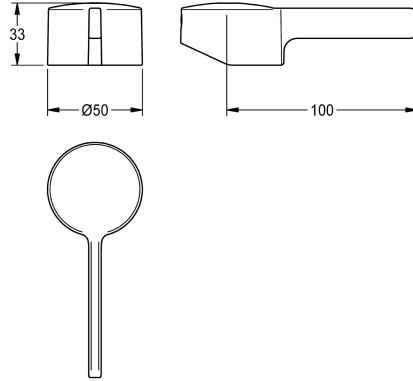

KWC Hendeldop

Modell-Linie: F5 | ASLM1001
Reserve onderdelen | Reserve-onderdelen kranen

KWC-No.

2030041380

Hendeldop voor F5L-Mix staande eengreepsmengkraan,
hendellengte 70 mm

Technical Data

Vulhoeveelheid

1

Hoeveelheid meeteenheid

Stuk