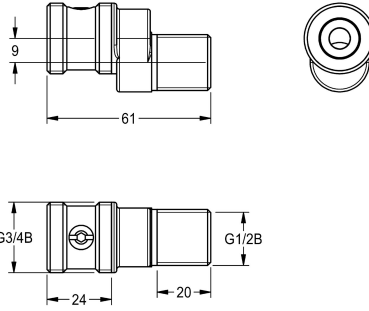

### Tubo de conexión

Modell-Linie: F3 | ACXX9001  
Duchas | Accesorios Ducha

#### KWC-No.

**2030041416**

Tubo de conexión ajustable y bloqueable DN 15

Tubo de conexión ajustable y bloqueable DN 15, en latón cromado de alto brillo. Unidad de embalaje: 2 unidades

#### Datos técnicos

Profundidad	26.4 mm
Altura	33 mm
Anchura total	61 mm
Cantidad	2
Cantidad de unidades de medición	Piezas