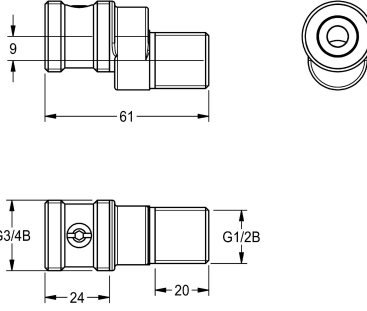

KWC

Ruuvikiinnitys liitännälle

Modell-Linie: F3 | ACXX9001

Suihkut ja suihkupaneelit | Suihkujen täydennysosat

KWC-No.

2030041416

Säädettävä ja lukittava ruuvikiinnitys liitännälle

Asetettava ja lukittava liitännän ruuvikiinnitys DN 15, kromattua ja kiillotettua messinkiä. Pakkausyksikkö 2 kpl

Tekniset tiedot

Kokonaissyvyys

26.4 mm

Kokonaiskorkeus

33 mm

Kokonaisleveys

61 mm

Täyttömäärä

2

Määrä mittayksikkö

Kappaleita

lviCode

0