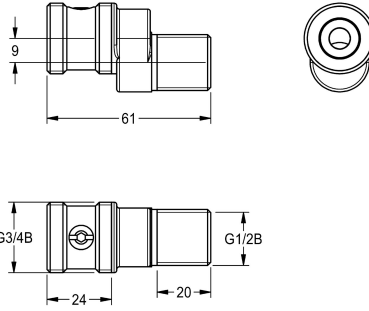

KWC

Embout fileté de raccordement

Modell-Linie: F3 | ACXX9001

Douches | Accessoires

KWC-No.

2030041416

Embout fileté de raccordement réglable et verrouillable DN 15

Embout fileté de raccordement réglable et verrouillable de DN 15, laiton poli chromé. Unité de conditionnement 2 pièces

Données techniques

Profondeur totale	26.4 mm
Hauteur totale	33 mm
Largeur totale	61 mm
Unité de remplissage	2
Unité de mesure	Pièces