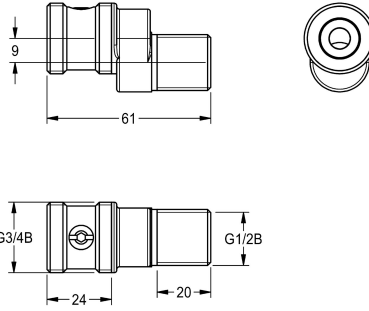

KWC

Embout fileté de raccordement

Modell-Linie: F3 | ACXX9001

Douches | Accessoires

KWC-No.

2030041416

Embout fileté de raccordement réglable et verrouillable DN 15

Embout fileté de raccordement réglable et verrouillable de DN 15, laiton poli chromé. Unité de conditionnement 2 pièces

Données techniques

Profondeur totale	26.4 mm
Hauteur totale	33 mm
Largeur totale	61 mm
Unité de remplissage	2
Unité de mesure	Pièces
teamNumber	74220