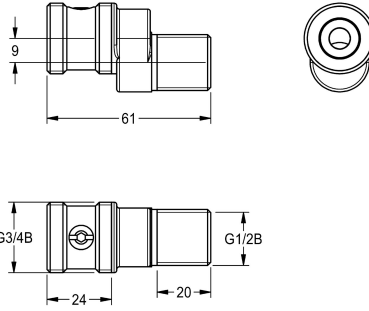

### Embout fileté de raccordement

Modell-Linie: F3 | ACXX9001

Douches | Accessoires

#### KWC-No.

**2030041416**

Embout fileté de raccordement réglable et verrouillable DN 15

Embout fileté de raccordement réglable et verrouillable de DN 15, laiton poli chromé. Unité de conditionnement 2 pièces

#### Données techniques

Profondeur totale	26.4 mm
Hauteur totale	33 mm
Largeur totale	61 mm
Unité de remplissage	2
Unité de mesure	Pièces