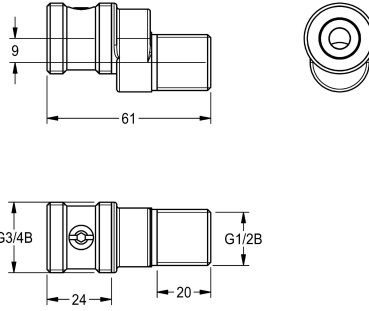

KWC

Connettore filettato

Modell-Linie: F3 | ACXX9001

Rubinerie per doccia | Accessori per doccia

KWC-No.

2030041416

Connettore filettato regolabile e bloccabile DN 15

Connettore filettato regolabile e bloccabile DN 15, ottone cromato.
Unità di imballaggio 2 pezzi.

Dati tecnici

Profondità totale

26.4 mm

Altezza totale

33 mm

Larghezza complessiva

61 mm

Capacità