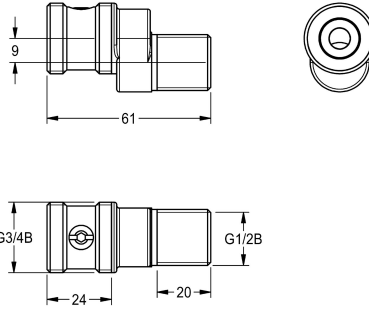

KWC Aansluitschroefverbinding

Modell-Linie: F3 | ACXX9001
Douches | Accessoires voor douches

KWC-No.

2030041416

Verstelbare en afsluitbare aansluitschroefverbinding,
verpakkingseenheid 2 stuks

Verstelbare en afsluitbare aansluitschroefverbinding DN 15,
messing gepolijst verchromd. Verpakkingseenheid 2 stuks

Technical Data

Totale diepte	26.4 mm
Totale hoogte	33 mm
Totale breedte	61 mm
Vulhoeveelheid	2
Hoeveelheid meeteenheid	Stuk