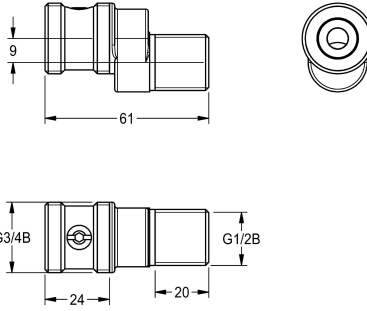

KWC Aansluitschroefverbinding

Modell-Linie: F3 | ACXX9001
Douches | Accessoires voor douches

KWC-No.

2030041416

Verstelbare en afsluitbare aansluitschroefverbinding,
verpakkingseenheid 2 stuks

Verstelbare en afsluitbare aansluitschroefverbinding DN 15,
messing gepolijst verchromd. Verpakkingseenheid 2 stuks

Technical Data

Totale diepte	26.4 mm
Totale hoogte	33 mm
Totale breedte	61 mm
Vulhoeveelheid	2
Hoeveelheid meeteenheid	Stuk