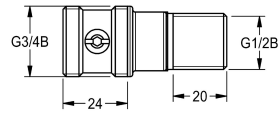

KWC

Screw connection

Modell-Linie: F3 | ACXX9001

Duschar | Kompletterande delar duschar

KWC-No.

2030041416

Adjustable and lockable screw connection, packing unit 2 pieces

Justerbar och låsbar skruvanslutning DN 15, högblank förkromad mässing. Förpackningsenhet 2 st.

Technical Data

Övergripande djup

26.4 mm

Total höjd

33 mm

Total bredd

61 mm

Fyllnads kvantitet