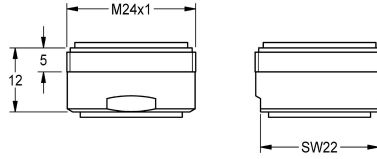

### Regulátor proudu vody 3,0 l/min

Modell-Linie: F3 | ASXX1008

Příslušenství a funkční díly | Příslušenství Umyvadlové armatury

#### KWC-No.

**2030041424**

Regulátor proudu vody 3,0 l/min

Regulátor proudu vody M 24 x 1, s integrovaným regulátorem průtoku 3 l/min, 10 ks v balení.

#### Technické údaje

Celková hloubka

26 mm

Celková výška

13 mm

Celková šířka

26 mm

Množství