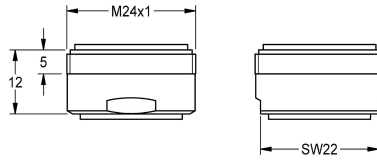

KWC

Luftsprudler 3,0 l/min

Modell-Linie: F3 | ASXX1008

Zubehör und Funktionsteile | Ersatzteile Armaturen

KWC-Nr.

2030041424

Luftsprudler 3,0 l/min

Luftsprudler M 24 x 1, mit integriertem Durchflussmengenregler 3,0 l/min. Verpackungseinheit 10 Stück

Technische Daten

Gesamttiefe	26 mm
Gesamthöhe	13 mm
Gesamtbreite	26 mm
Füllmenge	10
Mengeneinheit	Stücke
IgPosNumber	63FY22I