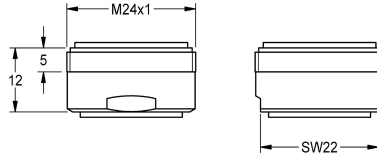

KWC

Luftsprudler 3,0 l/min

Modell-Linie: F3 | ASXX1008

Zubehör und Funktionsteile | Ersatzteile Armaturen

KWC-Nr.

2030041424

Luftsprudler 3,0 l/min

Luftsprudler M 24 x 1, mit integriertem Durchflussmengenregler 3,0 l/min. Verpackungseinheit 10 Stück

Technische Daten

Gesamttiefe	26 mm
Gesamthöhe	13 mm
Gesamtbreite	26 mm
Füllmenge	10
Mengeneinheit	Stücke
teamNumber	0