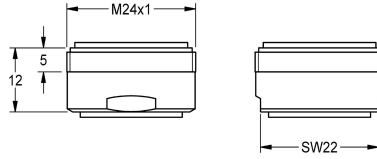

KWC

Luftsprudler 3,0 l/min

Modell-Linie: F3 | ASXX1008

Zubehör und Funktionsteile | Ersatzteile Armaturen

KWC-Nr.

2030041424

Luftsprudler 3,0 l/min

Luftsprudler M 24 x 1, mit integriertem Durchflussmengenregler 3,0 l/min. Verpackungseinheit 10 Stück

Technische Daten

Gesamttiefe	26 mm
Gesamthöhe	13 mm
Gesamtbreite	26 mm
Füllmenge	10
Mengeneinheit	Stücke