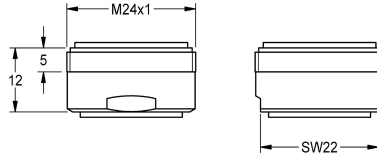

KWC

Aireador de 3,0 l/min

Modell-Linie: F3 | ASXX1008

Piezas de repuesto | Accesorio Griferías de lavado

KWC-No.

2030041424

Aireador de 3,0 l/min

Aireador M 24 x 1, con regulador de caudal integrado de 3,0 l/min,
unidad de embalaje 10 unidades

Datos técnicos

Profundidad	26 mm
Altura	13 mm
Anchura total	26 mm
Cantidad	10
Cantidad de unidades de medición	Piezas