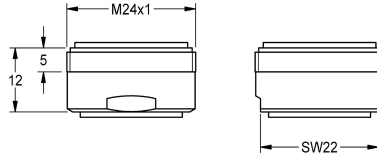

## KWC

Mousseur 3,0 l/min

Modell-Linie: F3 | ASXX1008

Pièces de rechange | Pièces de rechange robinetterie

### KWC-No.

**2030041424**

Mousseur 3,0 l/min

Mousseur M 24 x 1 à régulateur de débit intégré de 3,0 l/min.  
Emballage contenant 10 pièces

### Données techniques

Profondeur totale	26 mm
Hauteur totale	13 mm
Largeur totale	26 mm
Unité de remplissage	10
Unité de mesure	Pièces
teamNumber	0