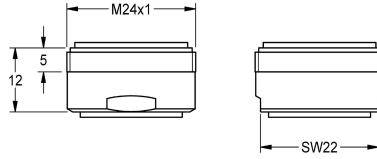

KWC

Mousseur 3,0 l/min

Modell-Linie: F3 | ASXX1008

Pièces de rechange | Pièces de rechange robinetterie

KWC-No.

2030041424

Mousseur 3,0 l/min

Mousseur M 24 x 1 à régulateur de débit intégré de 3,0 l/min.
Emballage contenant 10 pièces

Données techniques

Profondeur totale	26 mm
Hauteur totale	13 mm
Largeur totale	26 mm
Unité de remplissage	10
Unité de mesure	Pièces