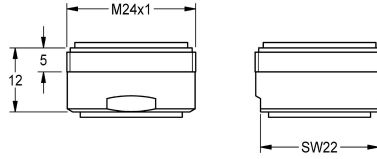

KWC

Aeratore 3,0 l/min

Modell-Linie: F3 | ASXX1008

Ricambi | Accessori per rubinetterie per lavabi

KWC-No.

2030041424

Aeratore 3,0 l/min

Aeratore M 24 x 1, con regolatore di portata integrato 3,0 l/min.,
unità di imballaggio 10 pezzi

Dati tecnici

Profondità totale

26 mm

Altezza totale

13 mm

Larghezza complessiva

26 mm

Capacità