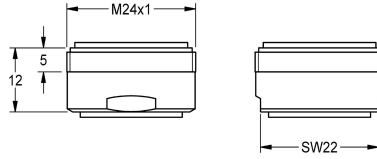

### KWC-No.

**2030041424**

Aeratore 3,0 l/min

Aeratore M 24 x 1, con regolatore di portata integrato 3,0 l/min.,  
unità di imballaggio 10 pezzi

### Dati tecnici

Profondità totale

26 mm

Altezza totale

13 mm

Larghezza complessiva

26 mm

Capacità