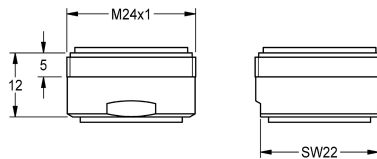

## KWC

Perlator 3,0 l/min

Modell-Linie: F3 | ASXX1008

Reserve onderdelen | Reserve-onderdelen kranen

### KWC-No.

**2030041424**

Perlator 3,0 l/min

Perlator M 24 x 1, met geïntegreerde debietregelaar 3,0 l/min,  
verpakkingseenheid 10 stuks.

### Technical Data

Totale diepte	26 mm
Totale hoogte	13 mm
Totale breedte	26 mm
Vulhoeveelheid	10
Hoeveelheid meeteenheid	Stuk