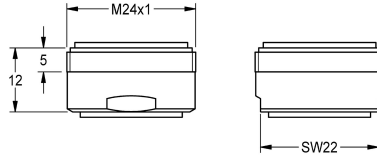

### KWC-No.

**2030041424**

Perlator 3,0 l/min

Perlator M 24 x 1, z regulatorem przepływu 3,0 l/min. Opakowanie zbiorcze 10 sztuk.

### Dane techniczne

Łączna głębokość

26 mm

Łączna wysokość

13 mm

Łączna szerokość

26 mm

Pojemność