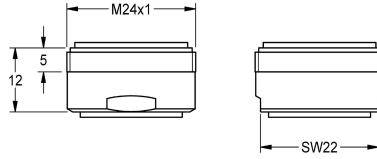

KWC

3.0 l/min. aerator

Modell-Linie: F3 | ASXX1008

Reservdelar | Reservdelar kranar

KWC-No.

2030041424

3.0 l/min. aerator

Aerator M 24 x 1, with integrated flow rate regulator 3.0 l/min.
Packing unit 10 pieces

Technical Data

Övergripande djup

26 mm

Total höjd

13 mm

Total bredd

26 mm

Fyllnads kvantitet