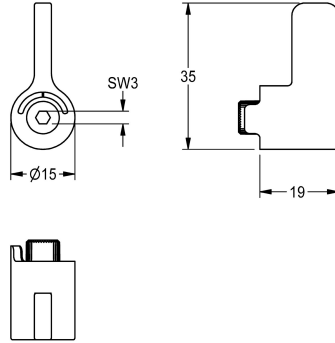

### Páka teplotního voliče

Modell-Linie: F5 | ASEM1001

Příslušenství a funkční díly | Příslušenství Umyvadlové armatury

**KWC-No.**

**2030041431**

Páka teplotního voliče pro elektronické stojánkové baterie F5E-Mix