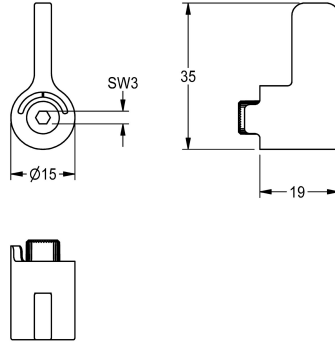

## KWC Temperaturwahlhebel

Modell-Linie: F5 | ASEM1001  
Zubehör und Funktionsteile | Ersatzteile Armaturen

### KWC-Nr.

2030041431

Temperaturwahlhebel für F5E-Mix Elektronik-Standbatterien

### Technische Daten

Füllmenge

1

Mengeneinheit

Stück