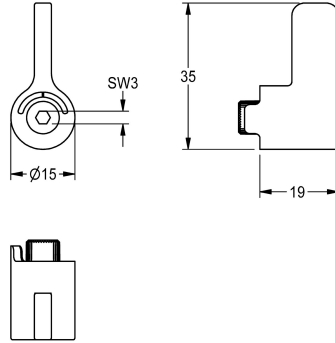

KWC Temperaturwahlhebel

Modell-Linie: F5 | ASEM1001
Zubehör und Funktionsteile | Ersatzteile Armaturen

KWC-Nr.

2030041431

Temperaturwahlhebel für F5E-Mix Elektronik-Standbatterien

Technische Daten

Füllmenge

1

Mengeneinheit

Stück

teamNumber

0