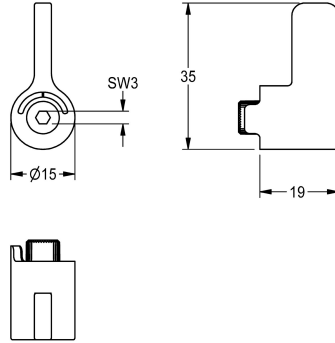

KWC

Temperaturwahlhebel

Modell-Linie: F5 | ASEM1001

Zubehör und Funktionsteile | Ersatzteile Armaturen

KWC-Nr.

2030041431

Temperaturwahlhebel für F5E-Mix Elektronik-Standbatterien

Technische Daten

Füllmenge

1

Mengeneinheit

Stück