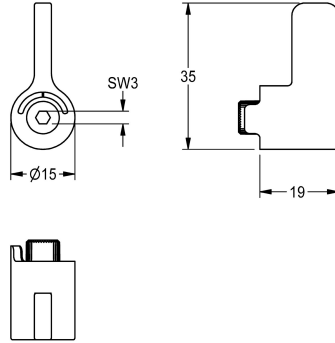

KWC

Levier de sélection de la tempé

Modell-Linie: F5 | ASEM1001

Pièces de rechange | Pièces de rechange robinetterie

KWC-No.

2030041431

Levier de sélection de la température pour robinetterie électronique de montage sur plage F5E-Mix

Données techniques

Unité de remplissage

1

Unité de mesure

Pièce