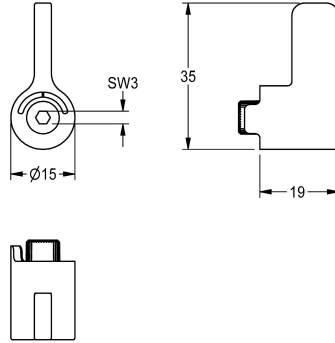

KWC

Levier de sélection de la tempéré

Modell-Linie: F5 | ASEM1001

Pièces de rechange | Pièces de rechange robinetterie

KWC-No.

2030041431

Levier de sélection de la température pour robinetterie électronique de montage sur plage F5E-Mix

Données techniques

Unité de remplissage

1

Unité de mesure

Pièce

teamNumber

0