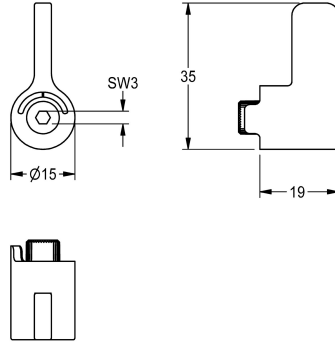

KWC

Leva di selezione temperatura

Modell-Linie: F5 | ASEM1001

Ricambi | Accessori per rubinetterie per lavabi

KWC-No.

2030041431

Leva di selezione temperatura per miscelatore optoelettronico a bordo lavabo F5E-Mix

Dati tecnici

Capacità

1

Quantità UOM

Pezzi

teamNumber

0