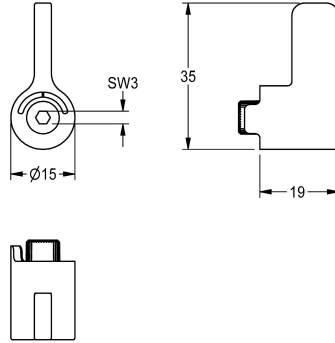

KWC

Leva di selezione temperatura

Modell-Linie: F5 | ASEM1001

Ricambi | Accessori per rubinetterie per lavabi

KWC-No.

2030041431

Leva di selezione temperatura per miscelatore optoelettronico a bordo lavabo F5E-Mix

Dati tecnici

Capacità

1

Quantità UOM

Pezzi