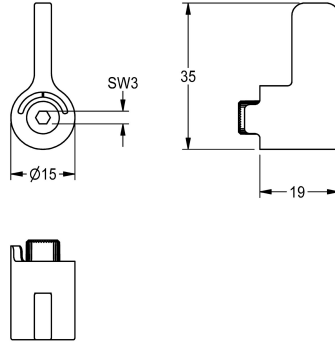

KWC

Hendel voor temperatuurkeuze

Modell-Linie: F5 | ASEM1001

Reserve onderdelen | Reserve-onderdelen kranen

KWC-No.

2030041431

Hendel voor temperatuurkeuze voor elektronische
wastafelmengkranen F5E-Mix

Technical Data

Vulhoeveelheid

1

Hoeveelheid meeteenheid

Stuk