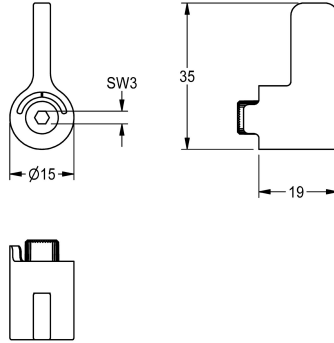

KWC

Uchwyt do regulacji temperatury

Modell-Linie: F5 | ASEM1001

Aksesoria i elementy funkcyjne | Części zamienne do armatur umywalkowych

KWC-No.

2030041431

Uchwyt do regulacji temperatury wody do elektronicznych baterii pionowych F5E-Mix

Dane techniczne

Pojemność

1

Ilość uom

Sztuki