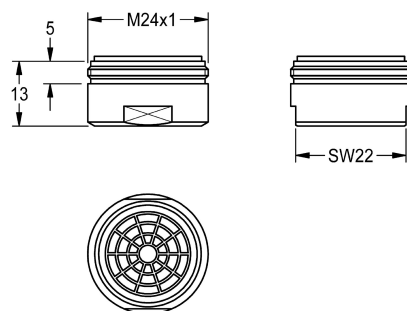

KWC

Aerator 1.8 l/min

Modell-Linie: F3 | ACXX1005

Umyvadlové armatury | Příslušenství Armatury

KWC-No.

2030041442

Regulátor proudu vody M 24 x 1, s integrovaným regulátorem průtoku 1,8 l/min, 10 ks v balení.

Technické údaje

Celková hloubka

26 mm

Celková výška

13 mm

Celková šířka

26 mm

Množství