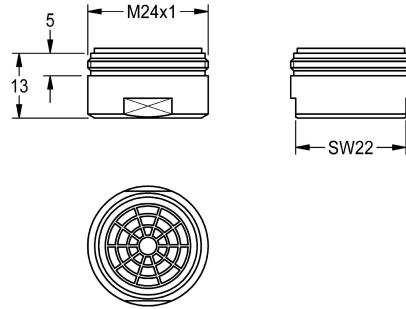

## KWC

Luftsprudler 1,8 l/min

Modell-Linie: F3 | ACXX1005

Wascharmaturen | Zubehör Armaturen

### KWC-Nr.

2030041442

Luftsprudler M 24 x 1, mit integriertem Durchflussmengenregler 1,8 l/min. Verpackungseinheit 10 Stück

### Technische Daten

Gesamttiefe	26 mm
Gesamthöhe	13 mm
Gesamtbreite	26 mm
Füllmenge	10
Mengeneinheit	Stücke