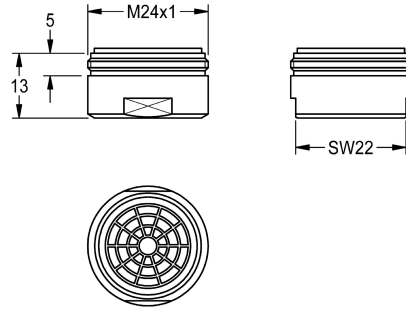

## KWC

Luftsprudler 1,8 l/min

Modell-Linie: F3 | ACXX1005

Wascharmaturen | Zubehör Armaturen

### KWC-Nr.

2030041442

Luftsprudler M 24 x 1, mit integriertem Durchflussmengenregler 1,8 l/min. Verpackungseinheit 10 Stück

### Technische Daten

Gesamttiefe	26 mm
Gesamthöhe	13 mm
Gesamtbreite	26 mm
Füllmenge	10
Mengeneinheit	Stücke
teamNumber	0