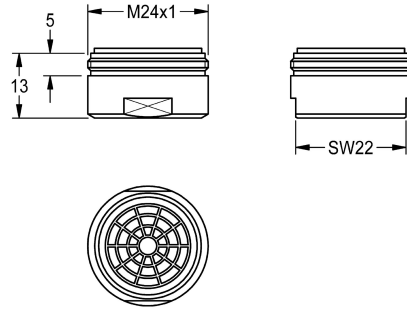

## KWC

Luftsprudler 1,8 l/min

Modell-Linie: F3 | ACXX1005

Wascharmaturen | Zubehör Armaturen

### KWC-Nr.

**2030041442**

Luftsprudler M 24 x 1, mit integriertem Durchflussmengenregler 1,8 l/min. Verpackungseinheit 10 Stück

### Technische Daten

Gesamttiefe	26 mm
Gesamthöhe	13 mm
Gesamtbreite	26 mm
Füllmenge	10
Mengeneinheit	Stücke