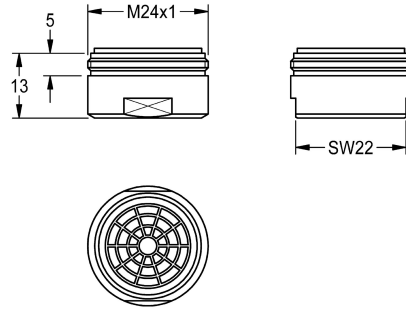

## KWC

Mousseur 1,8 l/min

Modell-Linie: F3 | ACXX1005

Robinetteries | Accessoires robinetteries

### KWC-No.

**2030041442**

Mousseur M 24 x 1, avec régulateur de débit intégré 1,8 l/min.  
Emballage de 10 pièces

### Données techniques

Profondeur totale	26 mm
Hauteur totale	13 mm
Largeur totale	26 mm
Unité de remplissage	10
Unité de mesure	Pièces