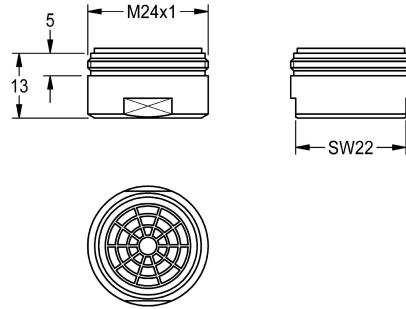

## KWC

Aeratore 1,8 l/min

Modell-Linie: F3 | ACXX1005

Rubinetterie per bagni | Accessori per rubinetteria

### KWC-No.

2030041442

Aeratore M 24 x 1, con regolatore di portata integrato 1,8 l/min.,  
unità di imballaggio 10 pezzi

### Dati tecnici

Profondità totale	26 mm
Altezza totale	13 mm
Larghezza complessiva	26 mm
Capacità	10
Quantità UOM	Pezzi
teamNumber	0