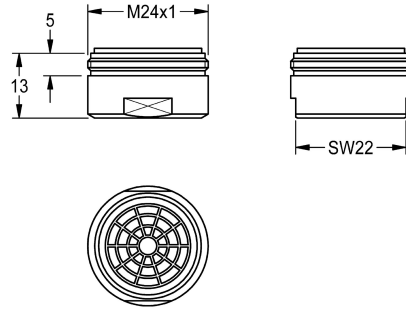

KWC

Perlator 1.8 l/min

Modell-Linie: F3 | ACXX1005

Kranen | Accessoires voor kranen

KWC-No.

2030041442

Perlator M 24 x 1, met geïntegreerde debietregelaar 1.8 l/min.
Verpakkingseenheid 10 stuks

Technical Data

Totale diepte	26 mm
Totale hoogte	13 mm
Totale breedte	26 mm
Vulhoeveelheid	10
Hoeveelheid meeteenheid	Stuk