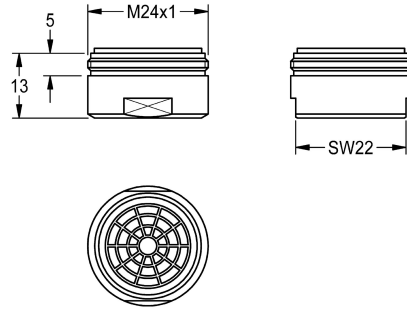

## KWC

Perlator 1.8 l/min

Modell-Linie: F3 | ACXX1005

Kranen | Accessoires voor kranen

### KWC-No.

2030041442

Perlator M 24 x 1, met geïntegreerde debietregelaar 1.8 l/min.  
Verpakkingseenheid 10 stuks

### Technical Data

Totale diepte	26 mm
Totale hoogte	13 mm
Totale breedte	26 mm
Vulhoeveelheid	10
Hoeveelheid meeteenheid	Stuk