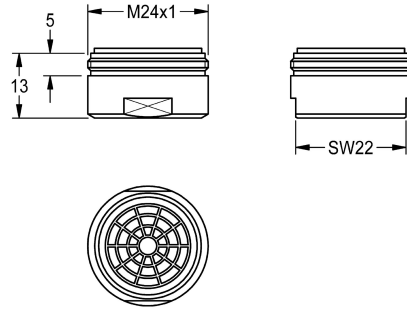

## KWC

Perlator 1,8 l/min

Modell-Linie: F3 | ACXX1005

Armatura umywalkowa | Wyposażenie dodatkowe do armatur umywalkowych

### KWC-No.

**2030041442**

Perlator M 24 x 1, z regulatorem przepływu 1,8 l/min.  
Opakowanie zbiorcze 10 sztuk.

### Dane techniczne

Łączna głębokość

26 mm

Łączna wysokość

13 mm

Łączna szerokość

26 mm

Pojemność