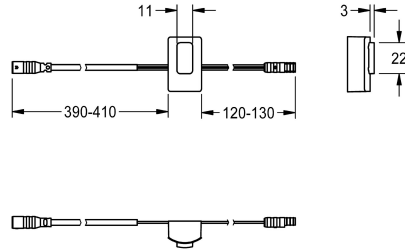

## KWC

Snímač, ID 01/00001

Modell-Linie: F3 | ASEX1001

Příslušenství a funkční díly | Příslušenství Umyvadlové armatury

### KWC-No.

2030041447

Snímač s řídicí elektronikou, ID 01/00001