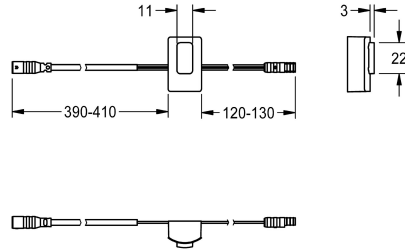

KWC

Détecteur ID 01/00001

Modell-Linie: F3 | ASEX1001

Pièces de rechange | Pièces de rechange robinetterie

KWC-No.

2030041447

Détecteur avec électronique de commande, ID 01/00001

Données techniques

Unité de remplissage

1

Unité de mesure

Pièce