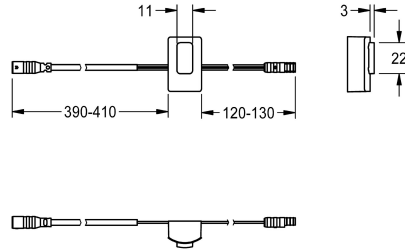

KWC

Détecteur ID 01/00001

Modell-Linie: F3 | ASEX1001

Pièces de rechange | Pièces de rechange robinetterie

KWC-No.

2030041447

Détecteur avec électronique de commande, ID 01/00001

Données techniques

Unité de remplissage

1

Unité de mesure

Pièce

teamNumber

0

sanitasTroeschNumber

6966