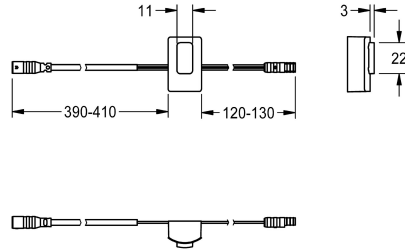

## KWC

Sensore, ID 01/00001

Modell-Linie: F3 | ASEX1001

Ricambi | Accessori per rubinetterie per lavabi

### KWC-No.

**2030041447**

Sensore con elettronica di comando ID 01/00001