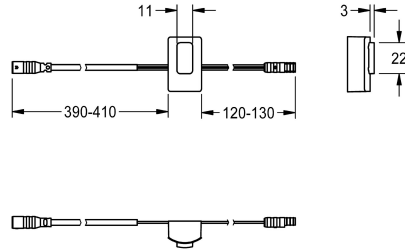

KWC

Czujnik, ID 01/00001

Modell-Linie: F3 | ASEX1001

Aksesoria i elementy funkcyjne | Części zamienne do armatur umywalkowych

KWC-No.

2030041447

Czujnik z elektroniką sterującą, ID 01/00001.

Dane techniczne