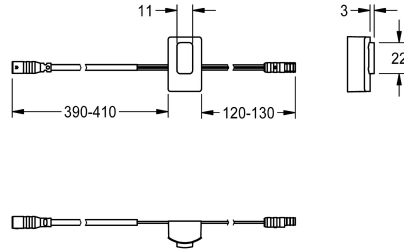

## KWC

Snímač, ID 02/00001

### Modell-Linie: F3 | ASET1001

Příslušenství a funkční díly | Příslušenství Umyvadlové armatury

#### KWC-No.

2030041449

Snímač s řídicí elektronikou, ID 02/00001