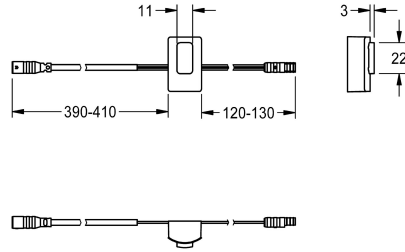

KWC

Sensor, ID 02/00001

Modell-Linie: F3 | ASET1001

Zubehör und Funktionsteile | Ersatzteile Armaturen

KWC-Nr.

2030041449

Sensor mit Steuerelektronik, ID 02/00001

Technische Daten

Füllmenge

1

Mengeneinheit

Stück

teamNumber

0