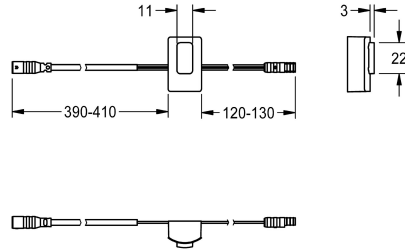

KWC

Sensor, ID 02/00001

Modell-Linie: F3 | ASET1001

Zubehör und Funktionsteile | Ersatzteile Armaturen

KWC-Nr.

2030041449

Sensor mit Steuerelektronik, ID 02/00001

Technische Daten

Füllmenge

1

Mengeneinheit

Stück