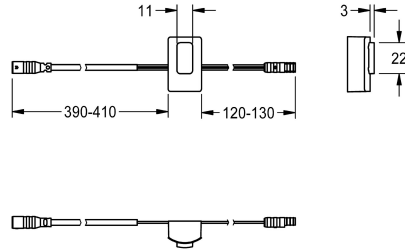

## KWC

Détecteur, ID 02/00001

Modell-Linie: F3 | ASET1001

Pièces de rechange | Pièces de rechange robinetterie

### KWC-No.

2030041449

Détecteur avec électronique de commande, ID 02/00001

### Données techniques

Unité de remplissage

1

Unité de mesure

Pièce